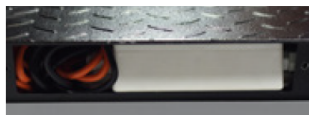

Báscula de 4 células

Plataforma con chapa lagrimada esmaltada en negro y preparada para su uso intensivo, en industria y hostelería. Disponibles rampas de acceso de baja altura para fácil acceso a la plataforma posibilidad de incluir placas de anclaje.

CARACTERÍSTICAS:

- Plataforma con estructura en acero tubular pintado y chapa superior en acero lagrimado pintado y soldado a estructura.
- Esmaltada en color negro.
- 4 células de carga de acero niquelado, IP66.
- Caja suma en ABS, protección IP66.
- 4 Pies regulables en altura (10 mm).
- Instalación sobre suelo.
- Indicador en ABS, modelo BR80.
- Display LED de 7 segmentos, tamaño 20 mm.
- Con protección IP54.
- Batería interna recargable 6V/4Ah, de 30 horas de duración.
- Temperatura de funcionamiento: -10°C + 40°C.
- Alimentación a red con adaptador AC/DC 100-240Vac 50-60Hz.
- Salida RS232, formato de datos para PC e impresora.
- Calibración externa.

Indicador BR80

FUNCIONES:

- Acumulación
- Pre-tara
- Cuenta piezas
- Filtro pesa animales
- Bruto/Neto
- Autoapagado
- Alta resolución (permitiendo visualizar un dígito más)

Caja SUMA ABS en Báscula

Célula de acero niquelado IP66