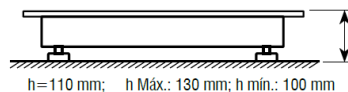

CARACTERÍSTICAS:

- Plataforma con estructura en acero tubular pintado y chapa superior en acero lagrimado pintado y soldado a estructura.
- Esmaltada en color negro.
- 4 células de carga de acero niquelado, IP66.
- Caja suma en ABS, protección IP66.
- 4 Pies regulables en altura (10 mm).
- Instalación sobre suelo.
- Indicador en ABS, modelo BR80.
- Display LED de 7 segmentos, tamaño 20 mm.
- Con protección IP54.
- Batería interna recargable 6V/4Ah, de 30 horas de duración.
- Temperatura de funcionamiento: -10°C + 40°C.
- Alimentación a red con adaptador AC/DC 100-240Vac 50-60Hz.
- Salida RS232, formato de datos para PC e impresora.
- Calibración externa.

Indicador BR80

FUNCIONES:

- Acumulación
- Pre-tara
- Cuenta piezas
- Filtro pesa animales
- Bruto/Neto
- Autoapagado
- Alta resolución (permitiendo visualizar un dígito más)

Caja SUMA ABS en Báscula

Célula de acero niquelado IP66

Pies regulables

Dimensiones (mm)

Código #	Capacidad (kg)	Fracción (g)	Dimensiones (mm)	Dimensiones embalaje (mm)	Peso embalaje (kg)	Certificaciones	
						ENAC	
						Código #	
261114	300	100	800x800	830x830x80	45+3,2	900003	
261115	600	200	800x800	+330x250x220	45+3,2	900003	
261116	600	200	1000x1000	1030x1030x85	65+3,2	900003	
261113	1500	500	1000x1000	+330x250x220	65+3,2	900003	
260360	1500	500	1200x1000	1250x1050x100	90+2,2	900003	
260361	3000	1000	1200x1000	+270x175x175	90+2,2	900004	
260362	1500	500	1200x1200	1250x1250x100	90+2,2	900003	
260363	3000	1000	1200x1200	+270x175x175	90+2,2	900004	
260364	1500	500	1500x1200	1550x1250x100	120+2,2	900003	
260365	3000	1000	1500x1200	+270x175x175	120+2,2	900004	
260366	1500	500	1500x1500	1550x1550x100	140+2,2	900003	
260367	3000	1000	1500x1500	+270x175x175	140+2,2	900004	
260368	1500	500	2000x1500	2050x1550x100	200+2,2	900003	
260369	3000	1000	2000x1500	+270x175x175	200+2,2	900004	